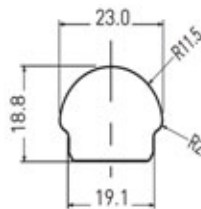

### Ópticas y cubiertas

30°

60°

90°

Tapa lateral

Opal, frost, transparente y plana

RoHS

Temperatura color	Longitud	Número de placas	Potencia	Flujo luminoso
Meat+ Fresh Meat Gold 3000k 4000k 6500k	450	2	4,8W	475 lm.
		3	7,2W	713 lm.
		3	7,2W	713 lm.
	600	4	9,6W	950 lm.
		4	9,6W	950 lm.
		6	14,4W	1425 lm.
	900	6	14,4W	1425 lm.
		8	19,2W	1900 lm.
		7	16,2W	1663 lm.
	1200	10	24W	2375 lm.
		10	24W	2375 lm.
		12	28,8W	2850 lm.