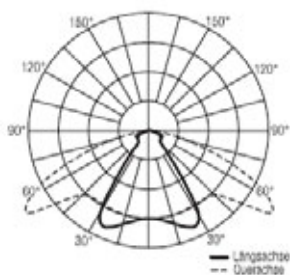

### Ópticas y cubiertas

30°

60°

90°

Tapa lateral

Opal, frost, transparente y plana

RoHS

Temperatura color	Longitud	Número de placas	Potencia	Flujo luminoso
Meat+ Fresh Meat Gold 3000k 4000k 6500k	450	2	4,8W	475 lm.
		3	7,2W	713 lm.
		3	7,2W	713 lm.
	600	4	9,6W	950 lm.
		4	9,6W	950 lm.
		6	14,4W	1425 lm.
	900	6	14,4W	1425 lm.
		8	19,2W	1900 lm.
		7	16,2W	1663 lm.
	1200	10	24W	2375 lm.
		10	24W	2375 lm.
		12	28,8W	2850 lm.

Light distribution 30°

Light distribution 60°

Light distribution 90°