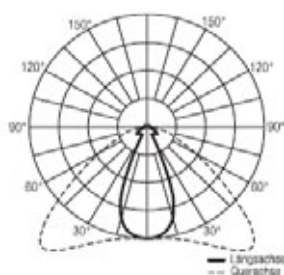

### Ópticas y cubiertas

30°

60°

90°

Tapa lateral

Opal, frost, transparente y plana

RoHS

Temperatura color	Longitud	Número de placas	Potencia	Flujo luminoso
Meat+ Fresh Meat Gold 3000k 4000k 6500k	450	2	4,8W	475 lm.
		3	7,2W	713 lm.
		3	7,2W	713 lm.
	600	4	9,6W	950 lm.
		4	9,6W	950 lm.
		6	14,4W	1425 lm.
	900	6	14,4W	1425 lm.
		8	19,2W	1900 lm.
		7	16,2W	1663 lm.
	1200	10	24W	2375 lm.
		10	24W	2375 lm.
		12	28,8W	2850 lm.

Light distribution 30°

Light distribution 60°

Light distribution 90°